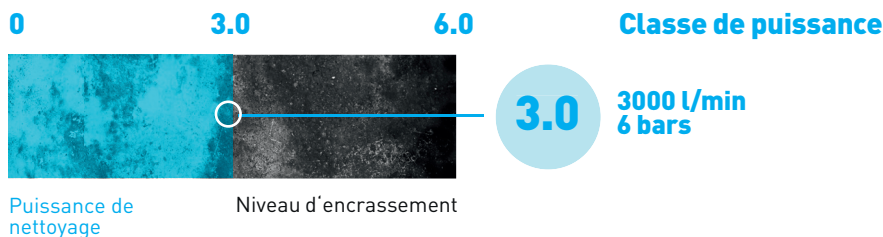

polarjet® 1600 plus

Le dernier né des petits appareils dans le domaine du nettoyage par projection de glace sèche avec EXTRAPOWER

Nouvel appareil de petite taille mais grande puissance. En marge des machines standard, nous proposons un produit phare : le polarjet 1600 plus, avec une puissance doublée. C'est le must absolu pour qui recherche un appareil compact et très efficace. Cet appareil est équipé d'un accouplement baïonnette. Il fonctionne uniquement par une alimentation pneumatique.